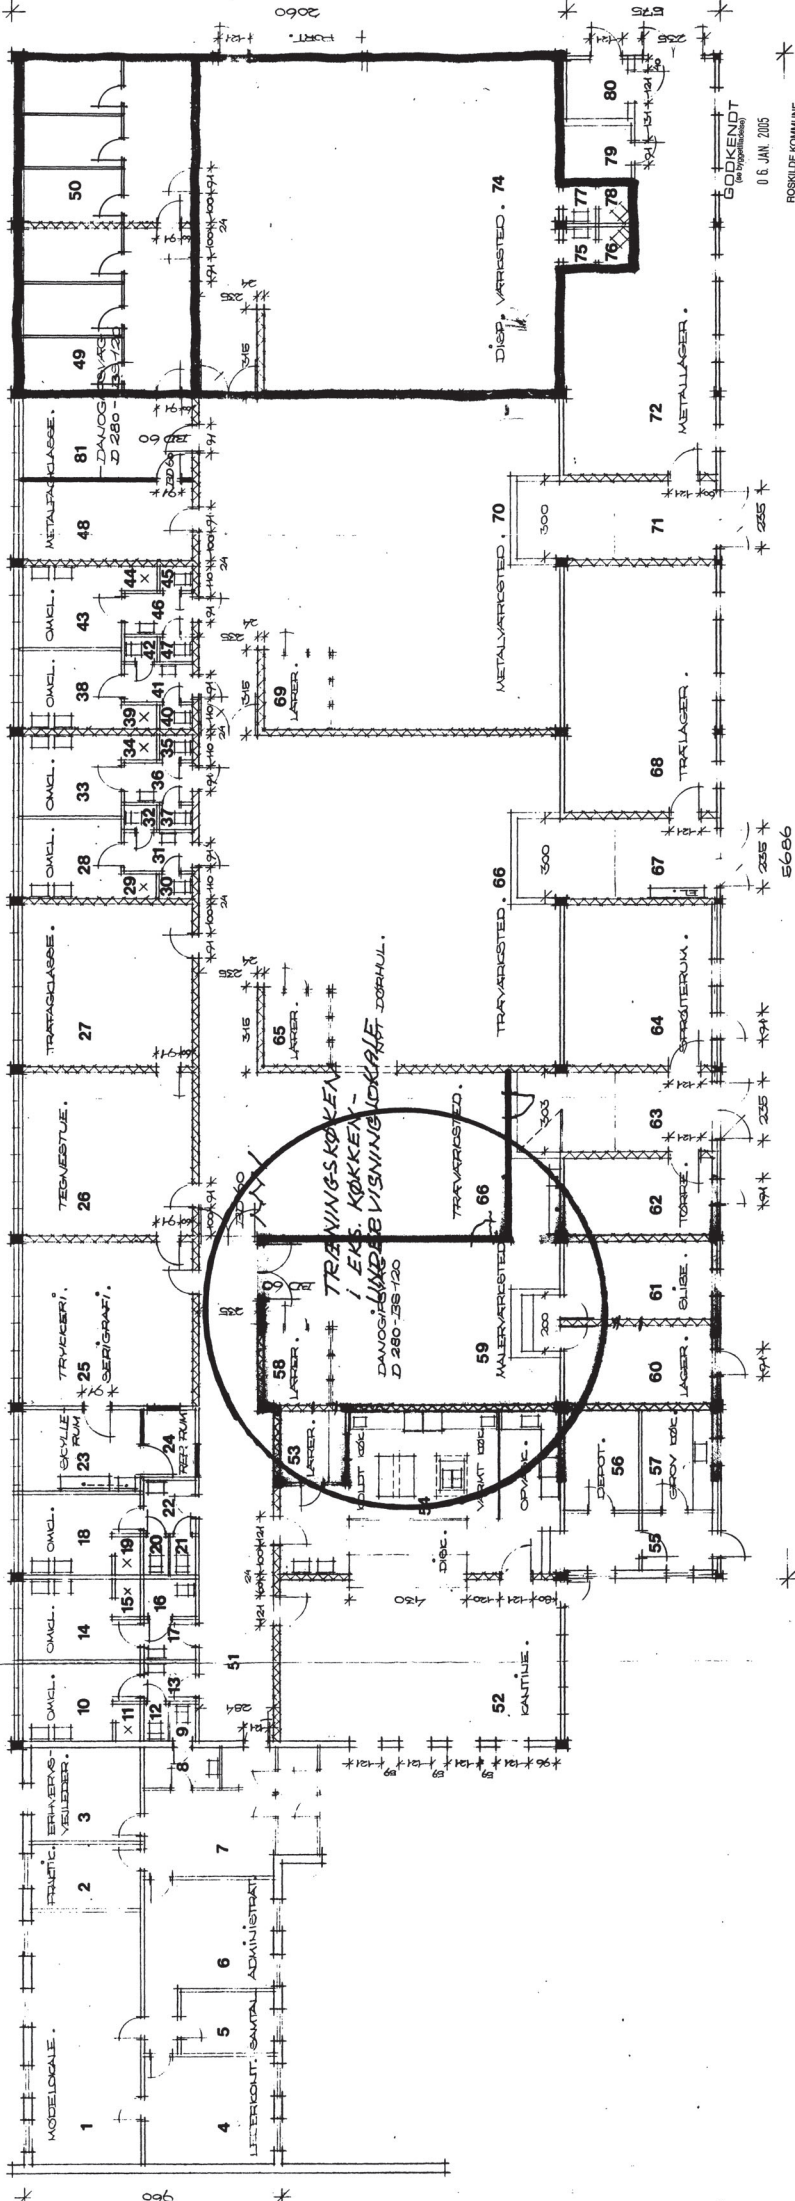

157B

6350

2060

~~DISP. VÆRKSTED 74~~
ROSKILDE KOMMUNE
06. JAN. 2005

ROSKILDE KOMMUNE
30. NOV. 2004

~~DISP. VÆRKSTED 74~~
FØRSTES TIL RÅDETRAFIK 1954

VÆRKSTEDSSKOEN.

ROSKILDE KOMMUNE
Byg- og Planlægningsafdelingen

ROSKILDE KOMMUNE, SOCIALUDVALGET.
2

ROSKILDE KOMMUNE, SOCIALUDVALGET.
11. 11. 00 6.5.79 9.3.79 9.5.84 165/00

ROSKILDE KOMMUNE, SOCIALUDVALGET.
11. 11. 00 6.5.79 9.3.79 9.5.84 165/00

ROSKILDE KOMMUNE, SOCIALUDVALGET.
11. 11. 00 6.5.79 9.3.79 9.5.84 165/00

**TRÆNINGSKØKKEN
PLACERING
OKT. 2004**
Arkitektfirmaet AP3
JOHANSEN & PARTNERE
Næstvedvej 7
4000 Roskilde, Tlf. 46 38 83 80

1:100 Udsnit 1:1 er denne linie 100 mm.
Dansk Skanning AS