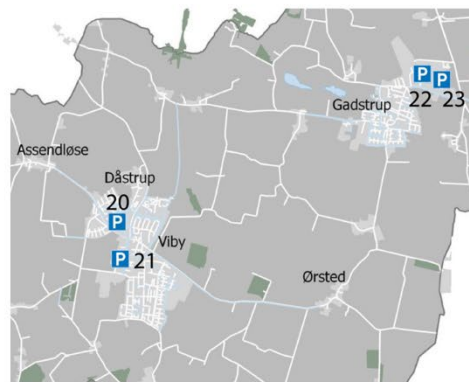

Hvor kan du sætte din anhænger?

På pladsen på Hyrdehøj Vestvej er det muligt at afsætte din hænger i op til 24 timer.

Her er parkeringsområderne?

Ude på pladserne er der afmærket med særlig skiltning, som også viser i hvilke tidsrum du må parkere.

MIDT / MIDDLE

NORD / NORTH

SYD / SOUTH

ROSKILDE ØST

1. Metalvej i vestsiden *
2. Søndre Mellemvej ml. Betonvej og Metalvej *
3. Betonvej ml. Søndre Mellemvej og Industrivej *
4. Trekroner Alle i lomme i sydlig vejside *
5. Navervænget i den nord-østlige ende *
6. Navervej i østsiden ud for nr. 27 *
7. Vestre Hedevej *
8. Lykkegårdsvej
9. Byledet

ROSKILDE NORD — HIMMELEV

10. Himmelev Bygade ud for nr. 70-72
11. Herregårdsvej på p-pladsen syd for hallen

ROSKILDE VEST

12. Hyrdehøj Vestvej *

ROSKILDE SYD

13. Østre Ringvej i lommer ved gangbro

14. Lindenborgvej

SVOGERSLEV

15. Industrileddet mod øst og vest

VOR FRUE

16. Vor Frue Hovedgade i den sydøstlige ende

VINDINGE

17. Mørbjergvænget v/ BC Beton

JYLLINGE

18. Møllehaven ud for nr. 8 og nr. 16