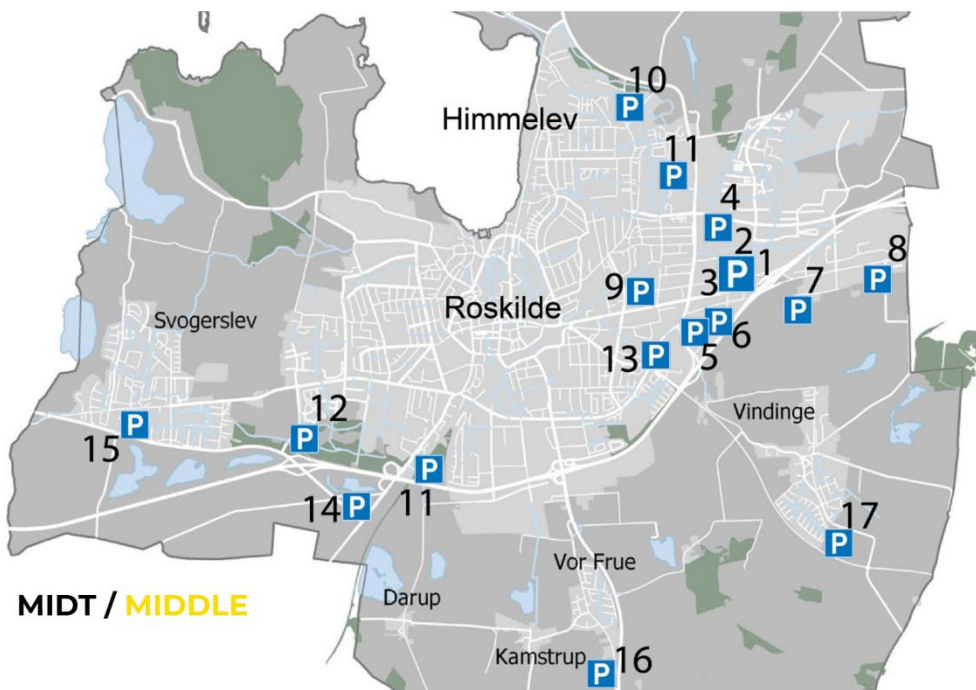

MIDT / MIDDLE

NORD / NORTH

SYD / SOUTH

ROSKILDE ØST

1. Metalvej i vestsiden *
2. Søndre Mellemvej ml. Betonvej og Metalvej *
3. Betonvej ml. Søndre Mellemvej og Industrivej *
4. Trekroner Alle i lomme i sydlig vejside *
5. Navervænget i den nord-østlige ende *
6. Navervej i østsiden ud for nr. 27 *
7. Vestre Hedevej *
8. Lykkegårdsvej
9. Byledet

ROSKILDE NORD — HIMMELEV

10. Himmelev Bygade ud for nr. 70-72
11. Herregårdsvej på p-pladsen syd for hallen

ROSKILDE VEST

12. Hyrdehøj Vestvej *

ROSKILDE SYD

13. Østre Ringvej i lommer ved gangbro

14. Lindenborgvej

SVOGERSLEV

15. Industrileddet mod øst og vest

VOR FRUE

16. Vor Frue Hovedgade i den sydøstlige ende

VINDINGE

17. Mørbjergvænget v/ BC Beton

JYLLINGE

18. Møllehaven ud for nr. 8 og nr. 16

GUNDSØLILLE

19. P-plads på Lindebjergskolen

VIBY

20. P-plads på Dåstrup Skole

21. Grønningen

GADSTRUP

22. Erhvervsparken ud for nr. 9

23. Egegårdsvej ud for Erhvervsparken nr. 7