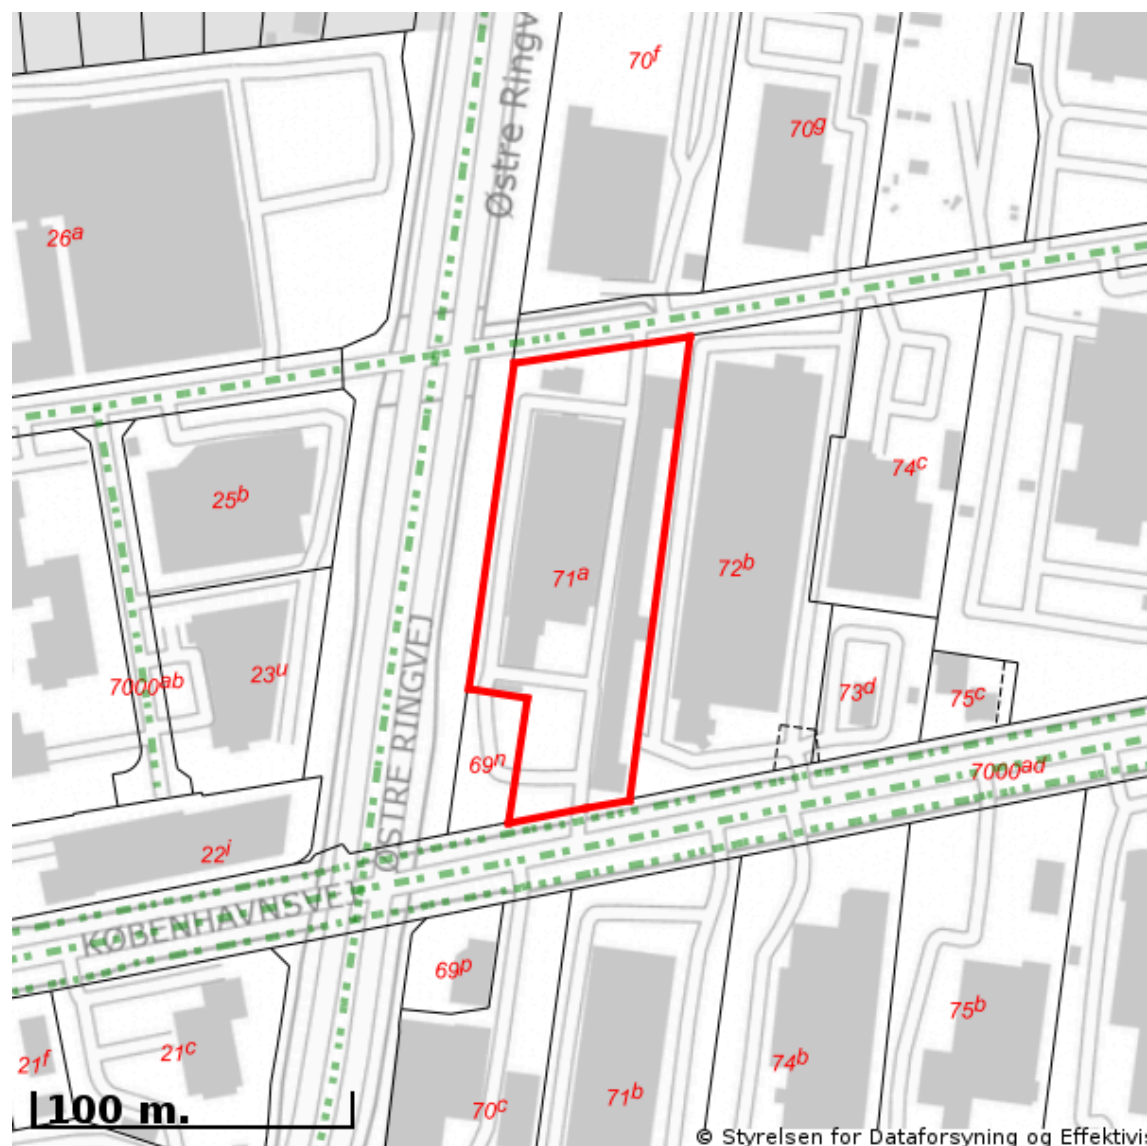

EJENDOMS DATA RAPPORT

Kort over vejforsyning

Vejforsyning omkring matr.nr. 71 a, Nymarken, Roskilde Jorder

Oplysninger om vejforsyning er indhentet d. 31. januar 2023.

Signaturforklaring vedr. vej-/stistatus: