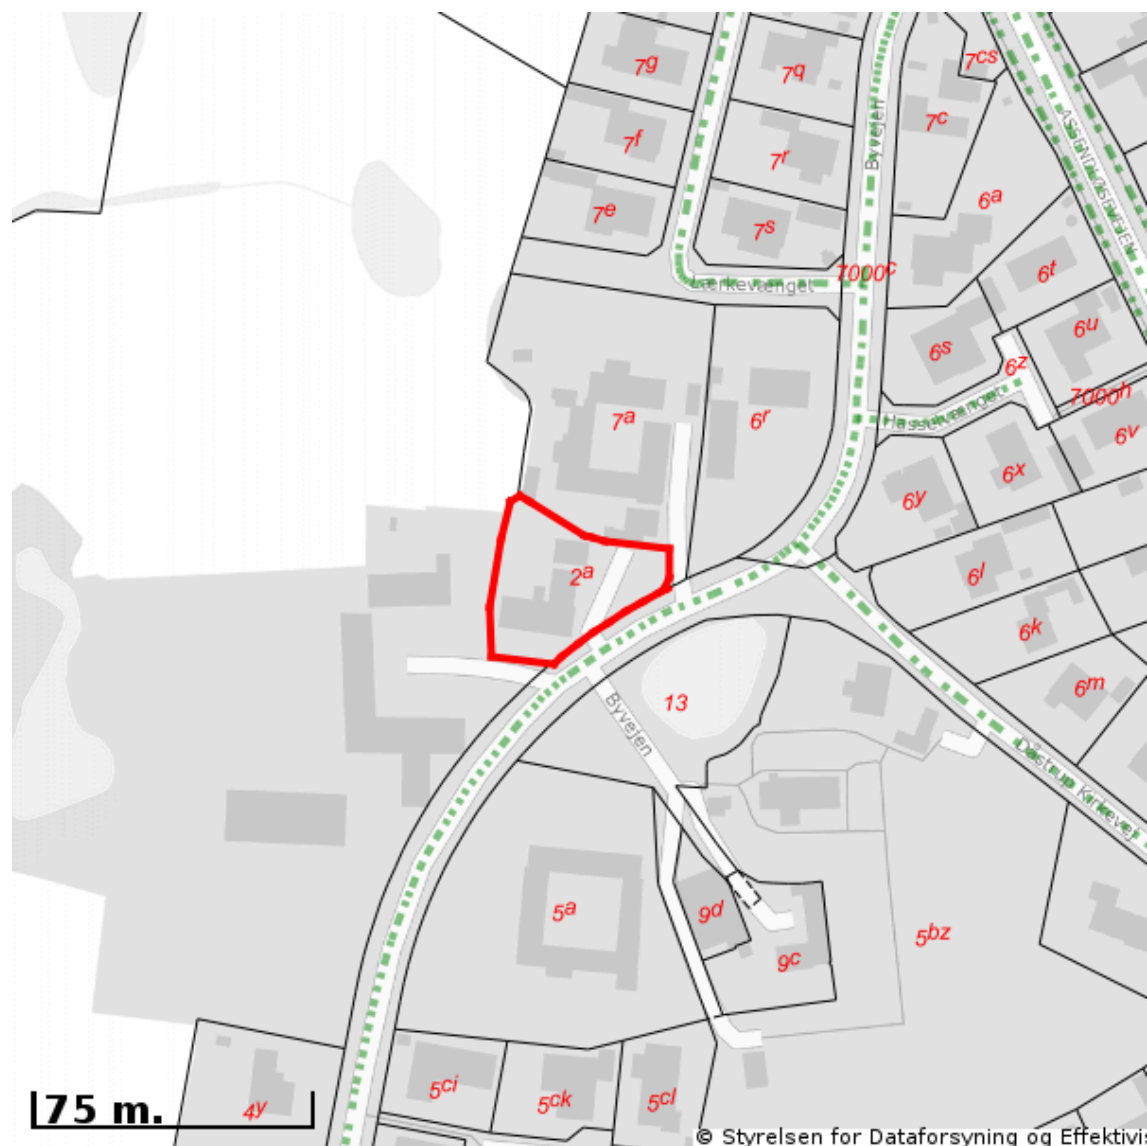

EJENDOMS DATA RAPPORT

Kort over vejforsyning

Vejforsyning omkring matr.nr. 2a, Dåstrup By, Dåstrup

Oplysninger om vejforsyning er indhentet d. 20. februar 2023.

Signaturforklaring vedr. vej-/stistatus:

-  Offentlig
-  Privat fælles
-  Øvrige (privat/almen/udlagt privat fælles)
-  Planlagt nedklassificering
-  Matrikelnummer

Kortet viser med farvemærkning de veje og stier, som vejmyndigheden har registreret som værende hhv. offentlige, private fælles eller private/almene/udlagte private fælles. Status for veje/stier uden farvemærkning er ikke oplyst. Kontakt kommunen for oplysning om disse.