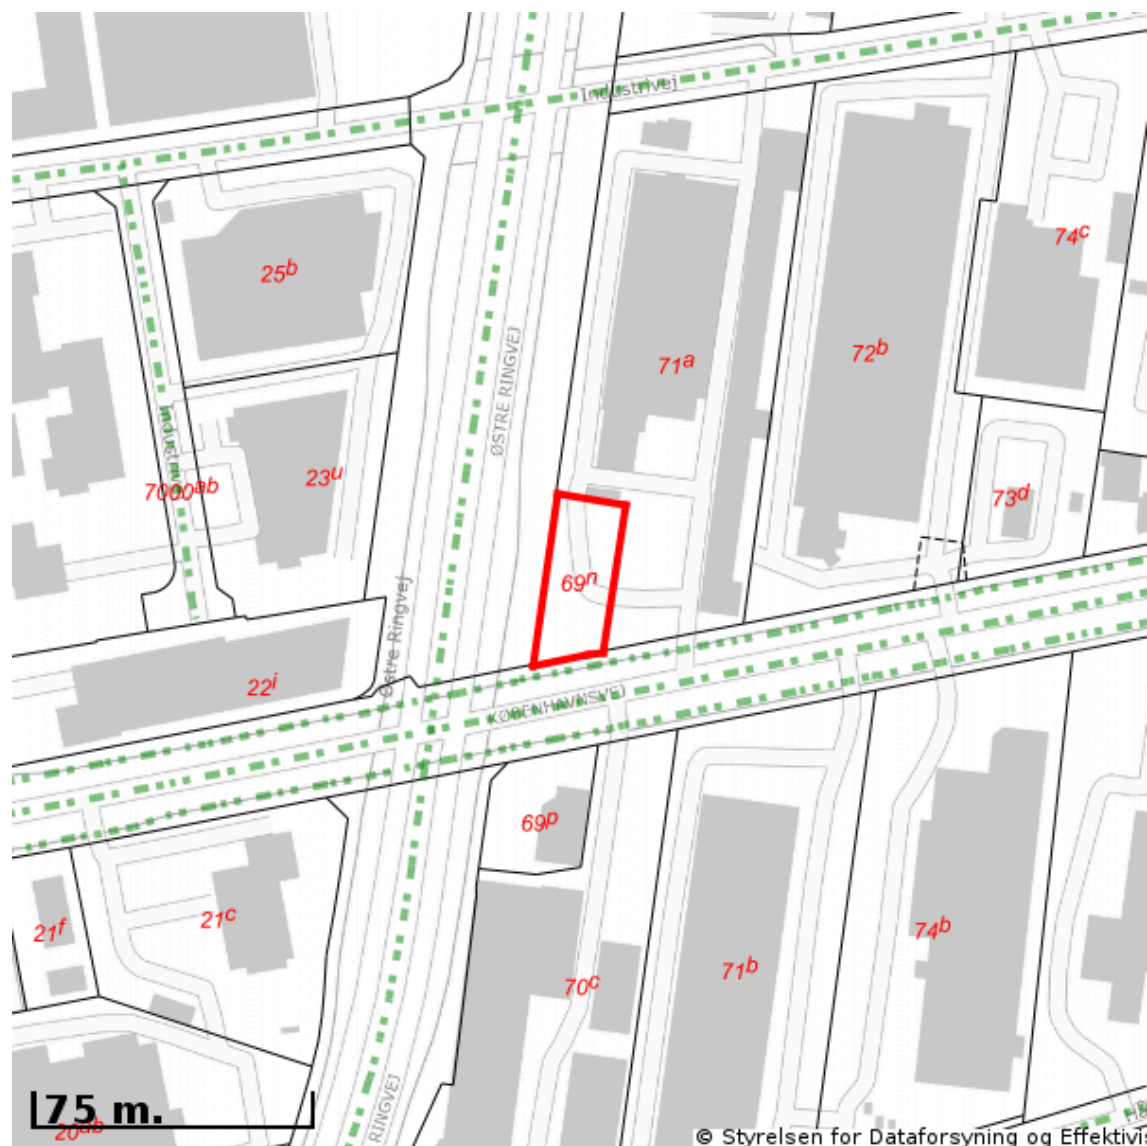

## Kort over vejforsyning

Vejforsyning omkring matr.nr. 69n, Nymarken, Roskilde Jorder

Oplysninger om vejforsyning er indhentet d. 31. januar 2023.

Signaturforklaring vedr. vej-/stistatus:

- Offentlig
- Privat fælles
- Øvrige (privat/almen/udlagt privat fælles)
- Planlagt nedklassificering
- Matrikelnummer